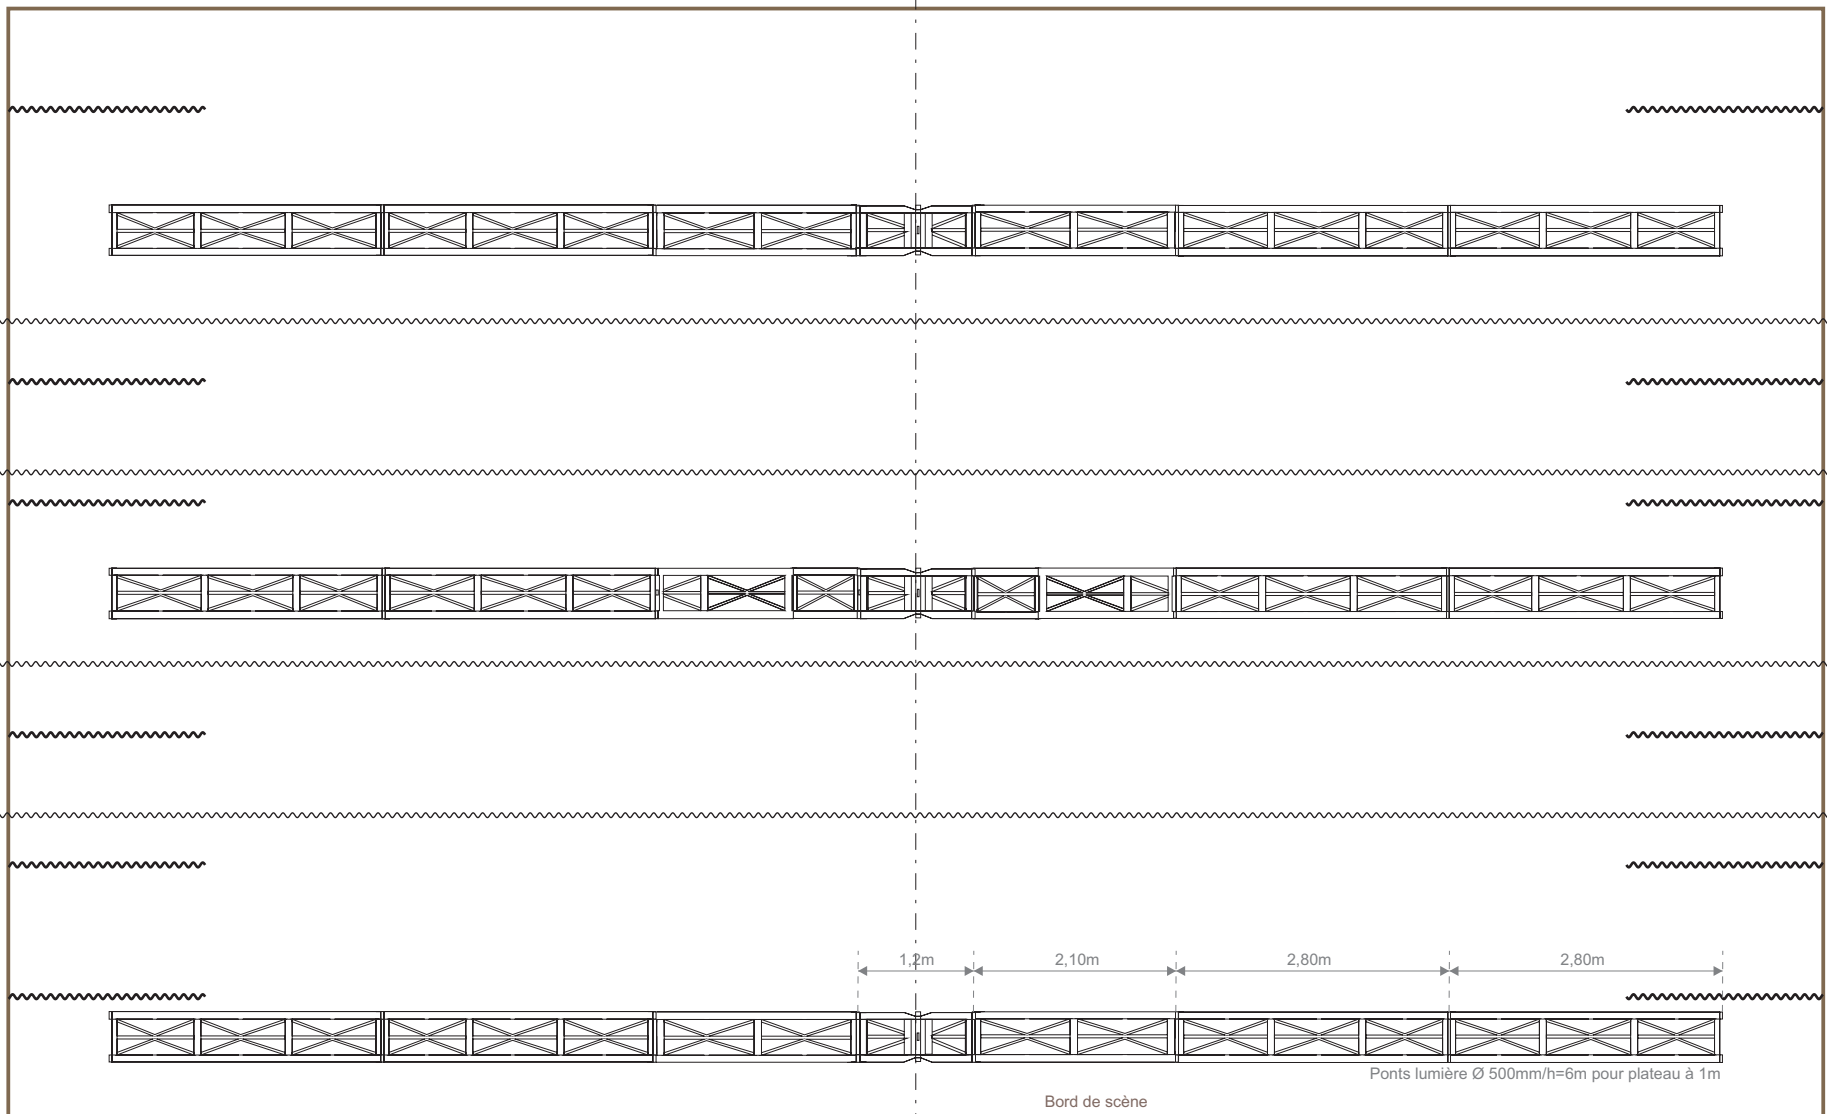

Passerelle : plancher à 6,1m Lisse lumière Ø 5cm à 7m

Passerelle : plancher à 6,1m Lisse lumière Ø 5cm à 7m

11
10
9
8
7
6
5
4
3
2
1m
0

Lisse lumière Ø 5cm à 7.5m

Pont roulant

La Carrière		
Plateau		
A4	http://www.onyx-culturel.org	1:75 ^e